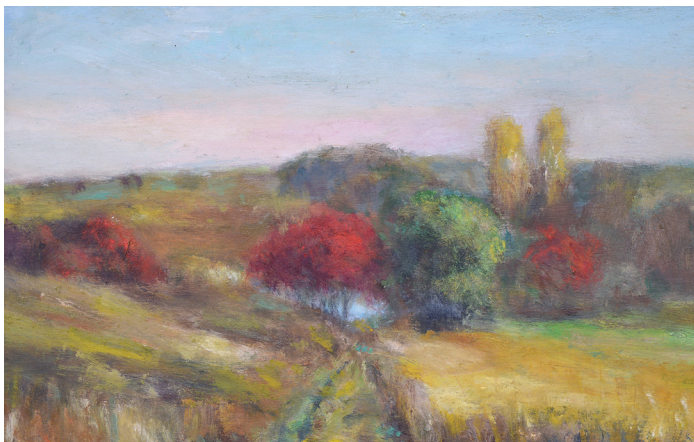

LANDSCHAFTEN

15.5.-25.9.2022

OTGER BULTMANN - MALEREI

GUIDO MIETH - MALEREI

GALERIE IM RATHAUS BIESENTHAL, AM MARKT 1
16359 BIESENTHAL | TELEFON: 03337 490718